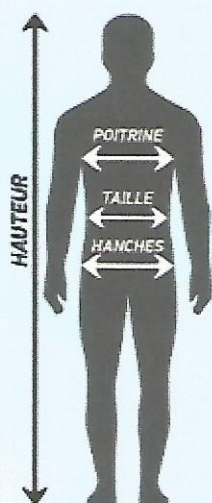

GUIDE DES TAILLES

UNISEX Dimensions en cm

	HAUTEUR	POITRINE	TAILLE	HANCHES
3XS	120-132 cm	64-72 cm	59-64 cm	70-76 cm
XXS	133-145 cm	72-80 cm	64-69 cm	76-82 cm
XS	146-158 cm	80-88 cm	69-74 cm	82-88 cm
S	159-171 cm	88-96 cm	74-79 cm	88-94 cm
M	172-177 cm	96-100 cm	84-88 cm	96-100 cm
L	178-183 cm	100-104 cm	88-92 cm	100-104 cm
XL	184-189 cm	104-108 cm	92-96 cm	104-108 cm
XXL	190-195 cm	108-112 cm	96-100 cm	108-112 cm
3XL	196-201 cm	112-118 cm	100-106 cm	112-118 cm
4XL	202-207 cm	118-124 cm	106-112 cm	118-124 cm
5XL	208-212 cm	124-130 cm	112-118 cm	124-130 cm

FEMMES Dimensions en cm

	HAUTEUR	POITRINE	TAILLE	HANCHES
3XS	120-132 cm	66-72 cm	58-62 cm	70-76 cm
XXS	133-145 cm	72-78 cm	62-66 cm	76-82 cm
XS	146-158 cm	78-84 cm	66-70 cm	84-88 cm
S	160-165 cm	84-88 cm	70-74 cm	88-92 cm
M	165-171 cm	88-92 cm	74-78 cm	92-96 cm
L	172-177 cm	92-96 cm	78-82 cm	96-100 cm
XL	178-183 cm	96-100 cm	82-86 cm	100-104 cm
XXL	184-189 cm	100-104 cm	86-90 cm	104-108 cm
3XL	190-195 cm	104-110 cm	90-96 cm	108-114 cm
4XL	196-201 cm	110-116 cm	96-102 cm	114-120 cm