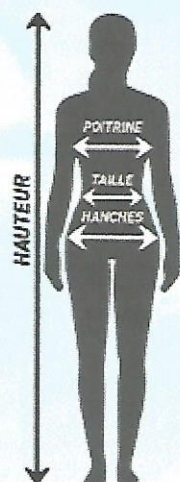

GUIDE DES TAILLES

UNISEX Dimensions en cm

	HAUTEUR	POITRINE	TAILLE	HANCHES
3XS	120-132 cm	64-72 cm	59-64 cm	70-76 cm
XXS	133-145 cm	72-80 cm	64-69 cm	76-82 cm
XS	146-158 cm	80-88 cm	69-74 cm	82-88 cm
S	159-171 cm	88-96 cm	74-79 cm	88-94 cm
M	172-177 cm	96-100 cm	84-88 cm	96-100 cm
L	178-183 cm	100-104 cm	88-92 cm	100-104 cm
XL	184-189 cm	104-108 cm	92-96 cm	104-108 cm
XXL	190-195 cm	108-112 cm	96-100 cm	108-112 cm
3XL	196-201 cm	112-118 cm	100-106 cm	112-118 cm
4XL	202-207 cm	118-124 cm	106-112 cm	118-124 cm
5XL	208-212 cm	124-130 cm	112-118 cm	124-130 cm

FEMMES Dimensions en cm

	HAUTEUR	POITRINE	TAILLE	HANCHES
3XS	120-132 cm	66-72 cm	58-62 cm	70-76 cm
XXS	133-145 cm	72-78 cm	62-66 cm	76-82 cm
XS	146-158 cm	78-84 cm	66-70 cm	84-88 cm
S	160-165 cm	84-88 cm	70-74 cm	88-92 cm
M	165-171 cm	88-92 cm	74-78 cm	92-96 cm
L	172-177 cm	92-96 cm	78-82 cm	96-100 cm
XL	178-183 cm	96-100 cm	82-86 cm	100-104 cm
XXL	184-189 cm	100-104 cm	86-90 cm	104-108 cm
3XL	190-195 cm	104-110 cm	90-96 cm	108-114 cm
4XL	196-201 cm	110-116 cm	96-102 cm	114-120 cm